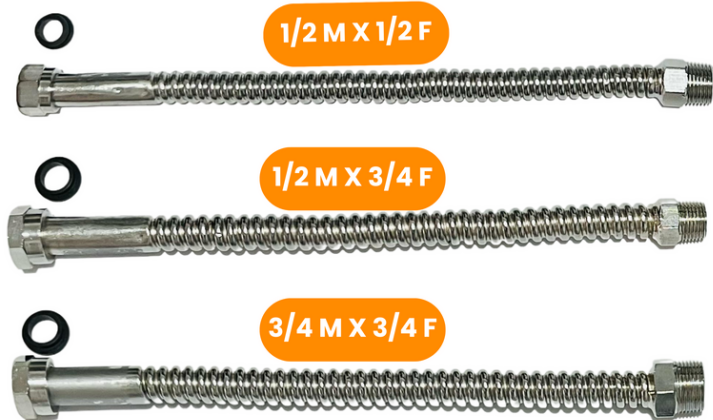

FLEXÍVEL LATÃO

Código

Descrição e Medidas

AB2011	FLEXÍVEL ÁGUA 0,30 MTS 1/2 NPT X 1/2 NPTF SEM CANOPLA COM TUBO DE 1/2
AB2012	FLEXÍVEL ÁGUA 0,40 MTS 1/2 NPT X 1/2 NPTF SEM CANOPLA COM TUBO DE 1/2
AB2061	FLEXÍVEL ÁGUA 0,30 MTS 1/2 NPT X 3/4 NPTF COM TUBO DE 3/4
AB2062	FLEXÍVEL ÁGUA 0,40 MTS 1/2 NPT X 3/4 NPTF COM TUBO DE 3/4
AB2063	FLEXÍVEL ÁGUA 0,30 MTS 3/4 NPT X 3/4 NPTF COM TUBO DE 3/4
AB2064	FLEXÍVEL ÁGUA 0,40 MTS 3/4 NPT X 3/4 NPTF COM TUBO DE 3/4